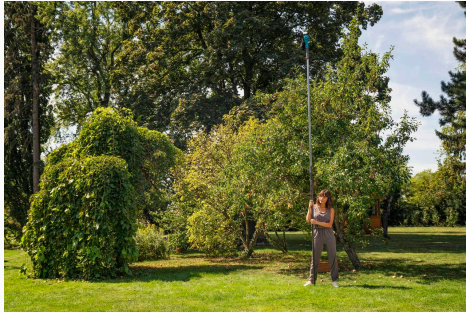

COMBISYSTEM MANGO - TELESCÓPICO 210-390

El mango de madera FSC combisystem GARDENA permite la prolongación individual de todas las herramientas combisystem. La fuerte madera de fresno de alta calidad procedente de Europa reduce las vibraciones y tiene el sello FSC. Esto significa que sólo se han usado maderas de bosques bien gestionados y sostenibles para la producción de los mangos garantizado. El alto mango de 130 cm es antideslizante y se adapta bien a la mano. El tubo de aluminio anodizado tiene un recubrimiento de plástico en el extremo del mango que refuerza la solidez de la fijación y el agarre seguro de la herramienta combisystem. El tornillo de sujeción con componentes de plástico blando para asegurar la herramienta combisystem se ajusta de modo que no se puede soltar. El periodo de garantía es de 25 años.

ESPECIFICACIONES TÉCNICAS

Material	Aluminio
Diámetro de recolección	210 - 390