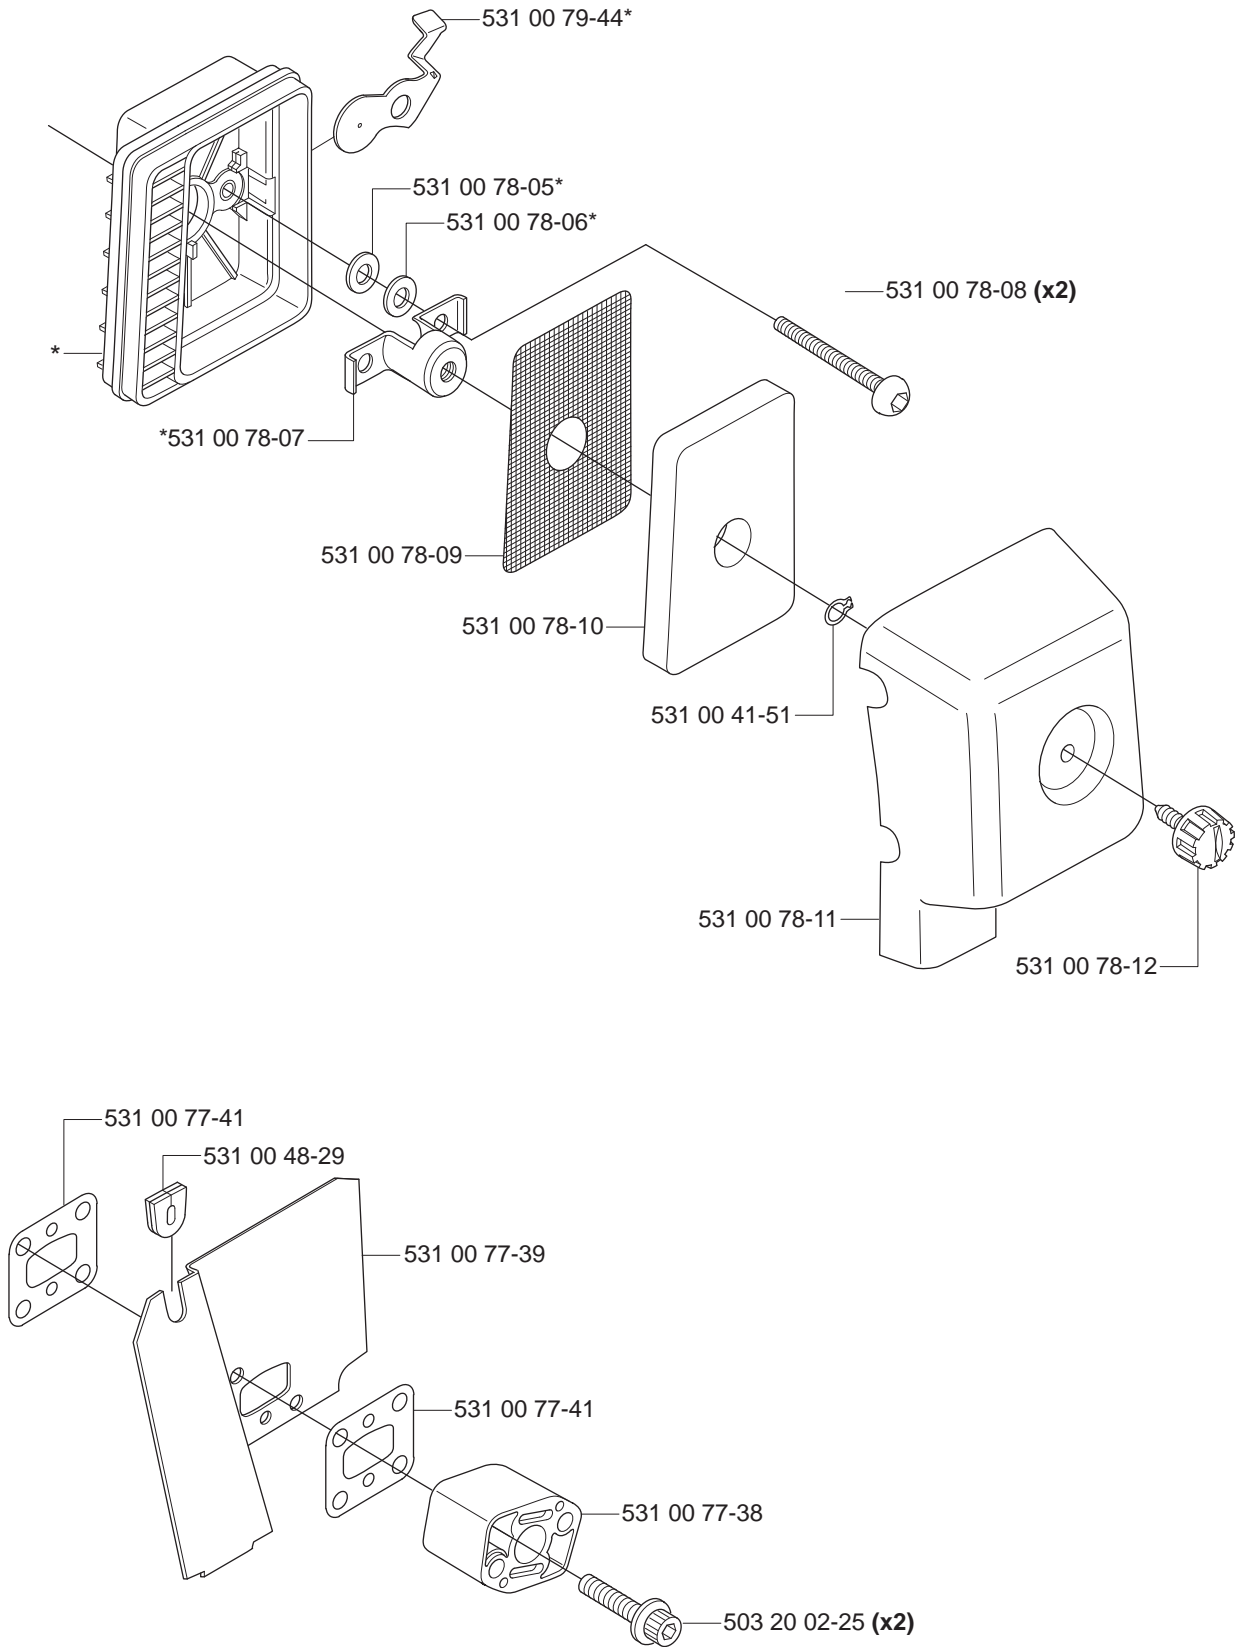

143R 153R

**Spare parts
Ersatzteile
Pièces détachées
Reserve onderdelen
Repuestos
Reservdelar**

A

*compl 537 29 58-02

C

D *compl 531 00 78-29

E

*compl 531 00 77-67

 502 08 13-01 (153R)
153R 544 14 87-01 (143R)

H

J

*compl 531 00 77-33

(153R) 502 08 14-01

(143R) 544 20 20-01

K

*compl 531 00 78-03