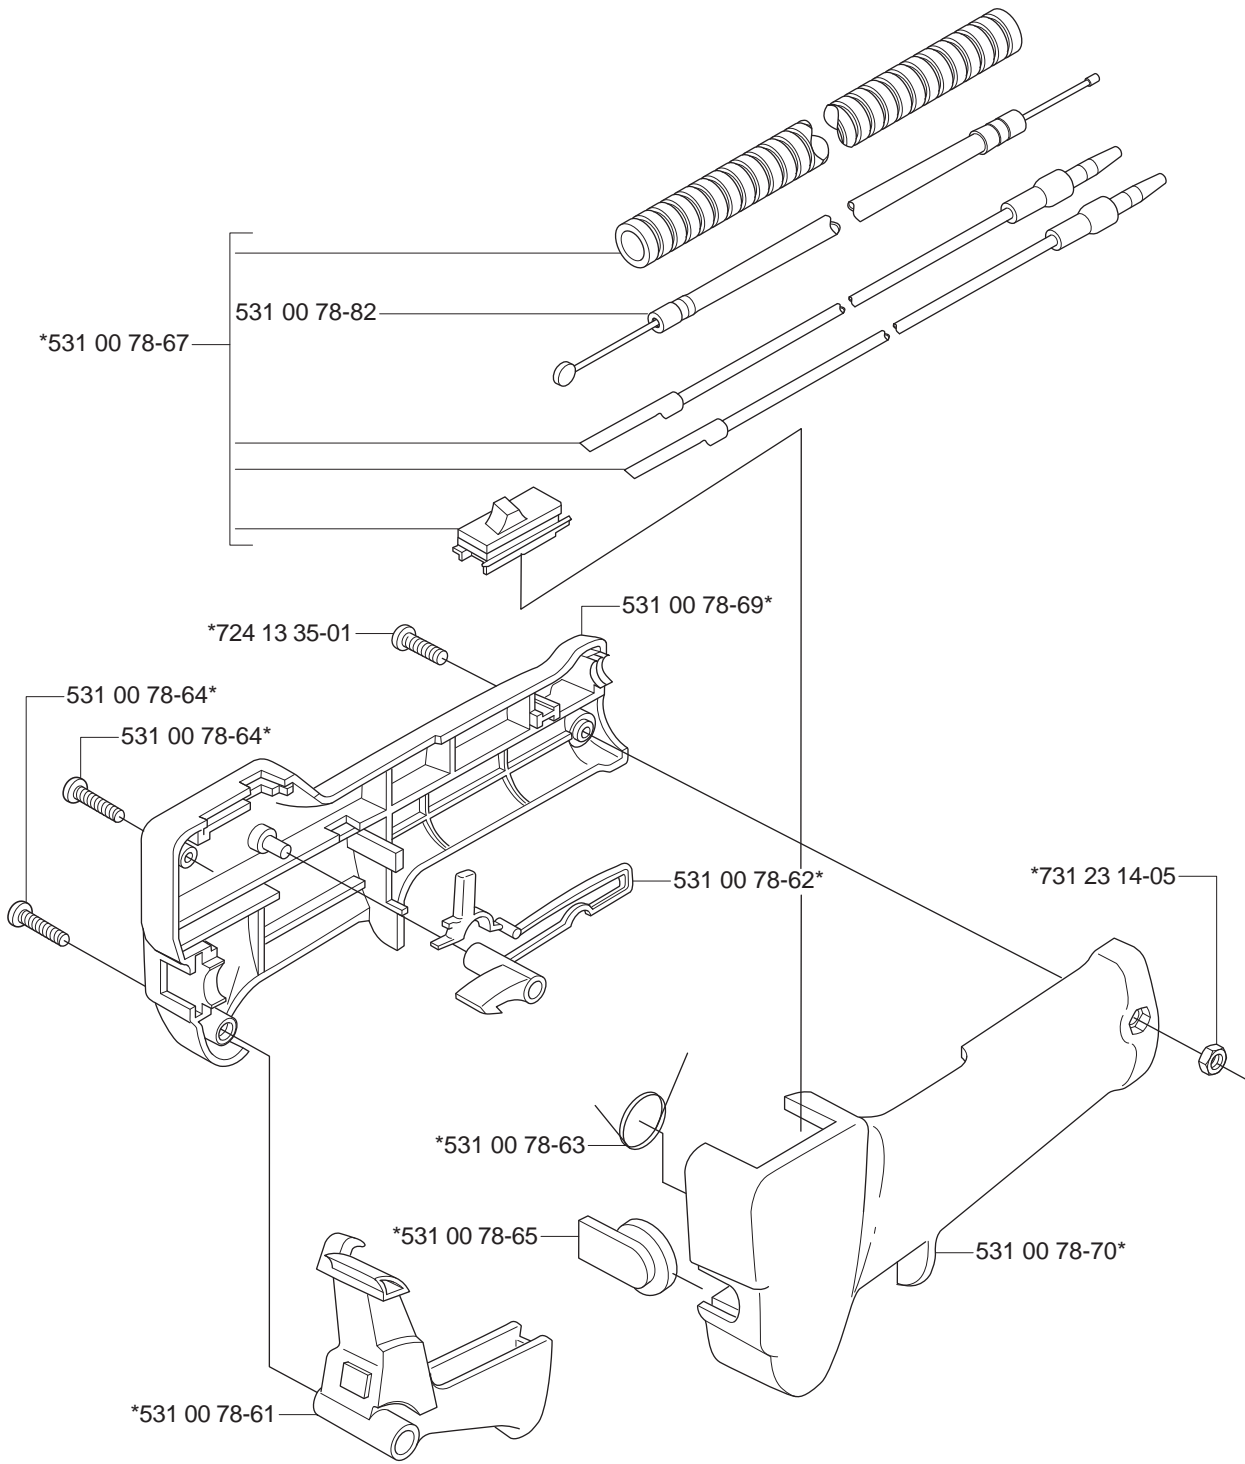

143R 153R

**Spare parts
Ersatzteile
Pièces détachées
Reserve onderdelen
Repuestos
Reservdelar**

A

*compl 537 29 58-02

C

D *compl 531 00 78-29

E

*compl 531 00 77-67

 502 08 13-01 (153R)
153R 544 14 87-01 (143R)

H

J

*compl 531 00 77-33

(153R) 502 08 14-01

(143R) 544 20 20-01

K

*compl 531 00 78-03

531 00 92-48

1,0 lit.

T

*compl 537 33 16-01