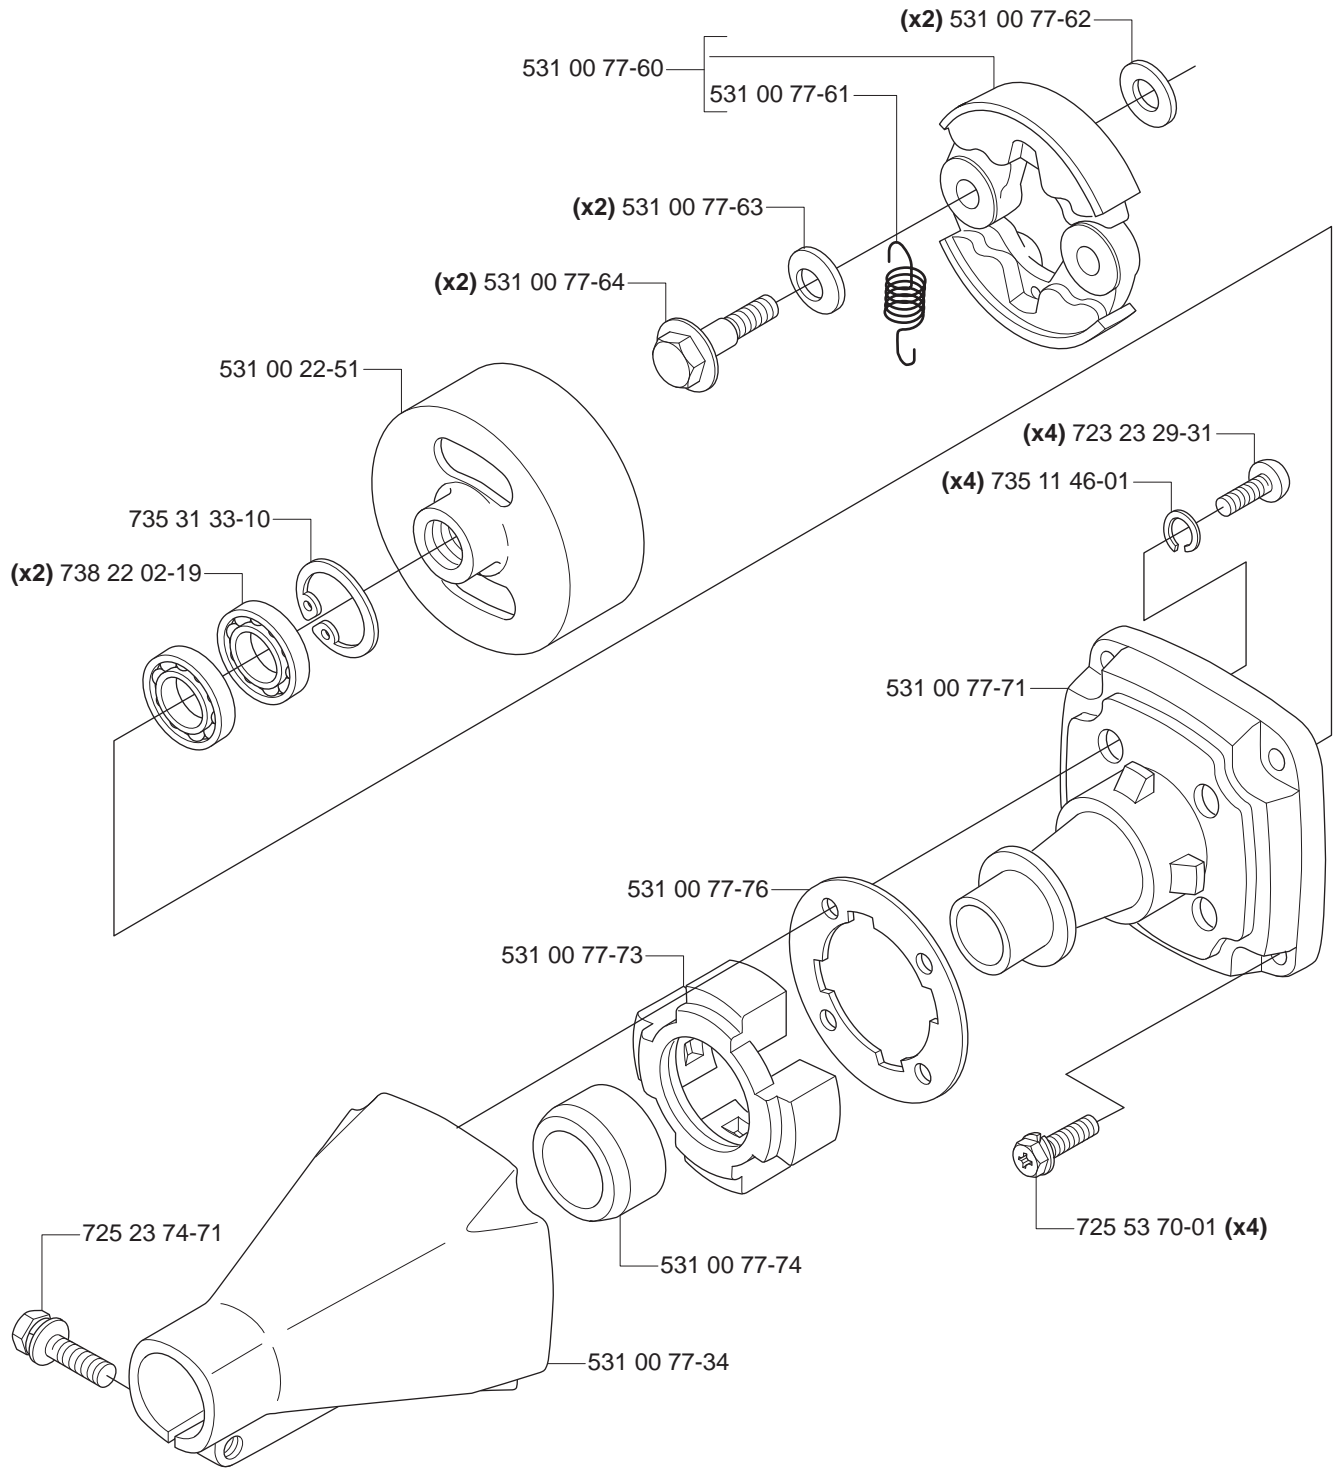

143R 153R

**Spare parts
Ersatzteile
Pièces détachées
Reserve onderdelen
Repuestos
Reservdelar**

A

*compl 537 29 58-02

C

D *compl 531 00 78-29

E

*compl 531 00 77-67

 502 08 13-01 (153R)
153R 544 14 87-01 (143R)

H

J

*compl 531 00 77-33

(153R) 502 08 14-01

(143R) 544 20 20-01

K

*compl 531 00 78-03