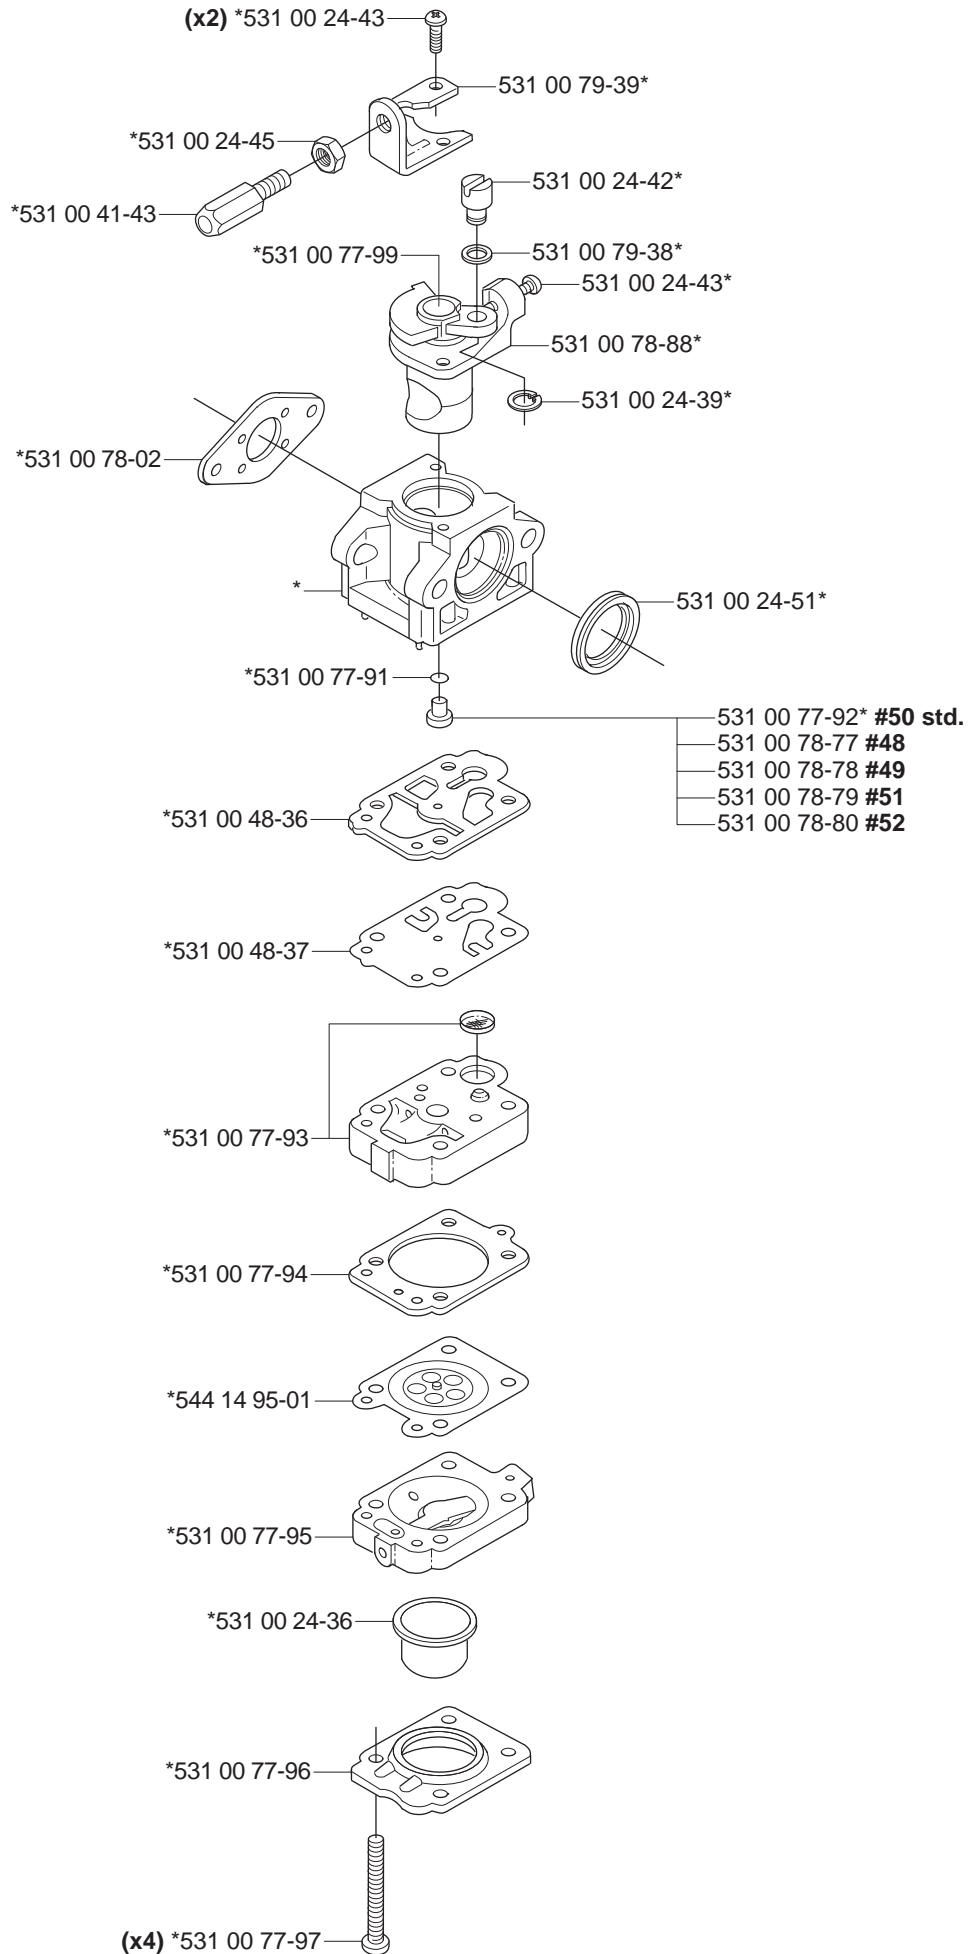

143R 153R

**Spare parts
Ersatzteile
Pièces détachées
Reserve onderdelen
Repuestos
Reservdelar**

A

*compl 537 29 58-02

C

D *compl 531 00 78-29

E

*compl 531 00 77-67

 502 08 13-01 (153R)
153R 544 14 87-01 (143R)

H

J

*compl 531 00 77-33

(153R) 502 08 14-01

(143R) 544 20 20-01

K

*compl 531 00 78-03

M

N

Q

*compl 544 14 89-01

Walbro WYJ 383

R Duo Balance
compl 537 27 57-02
compl 537 27 57-04 US

S Accessories
 Zubehöre
 Accessoires
 Acessorios
 Tillbehör

Olja Luftfilter
 Oil Airfilter
 Öl Luftfilter
 Aceite Filtro Air
 Huile Filtera aire