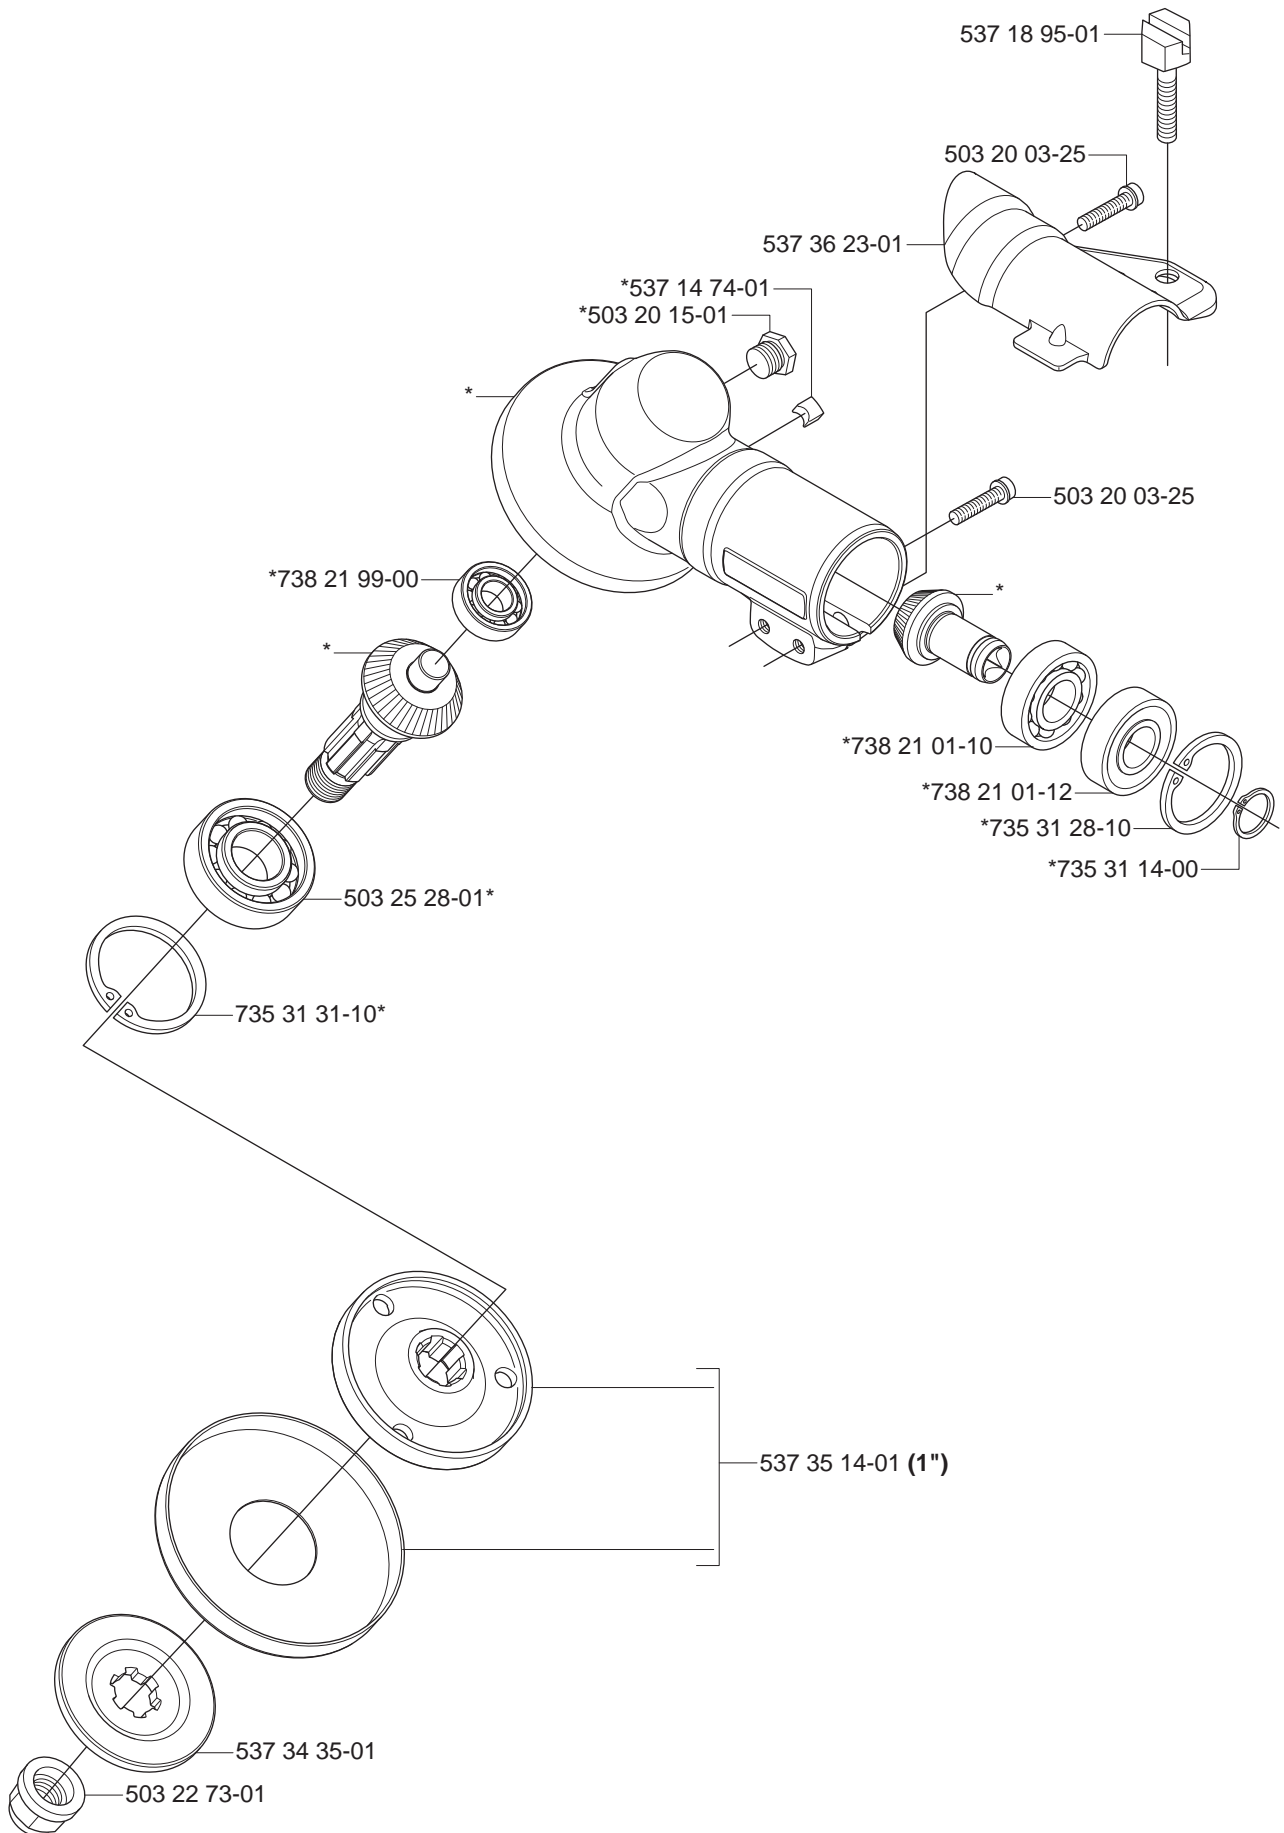

143R 153R

**Spare parts
Ersatzteile
Pièces détachées
Reserve onderdelen
Repuestos
Reservdelar**

A

*compl 537 29 58-02

C

D *compl 531 00 78-29

E

*compl 531 00 77-67

 502 08 13-01 (153R)
153R 544 14 87-01 (143R)

H

J

*compl 531 00 77-33

(153R) 502 08 14-01

(143R) 544 20 20-01

K

*compl 531 00 78-03

531 00 92-48

1,0 lit.

T

*compl 537 33 16-01